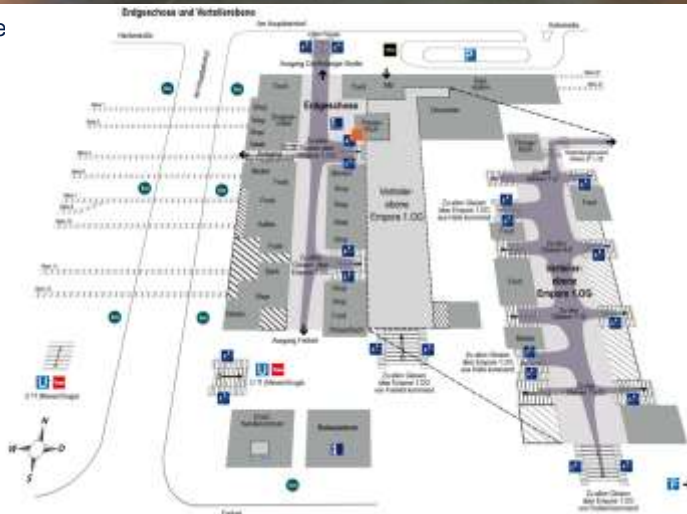

Essen Hbf. Aktionsfläche

■ Frequenzströme

- Standort-Nr. 1340354, Empfangshalle, links neben Rolltreppe
- Format: 200 cm x 400 cm, 8,0 m²
- Preis (zzgl. MwSt.):
 - Media:
 - Flächenbedarf
 - ≤ 5,0 m², bis 2 Promoter: 880,00 €/Tag
 - > 5,0 m², bis 4 Promoter: 1.290,00 €/Tag
 - Sales Promotion:
 - Werbeaufbau inkl. Verkauf von Produkten/ Dienstleistungen, Abschluss von Verträgen/ Abonnements) – Preis siehe Mediadatenblatt
- Leistung:
 - Bahnhofskuster: Top Bahnhof
 - Tagesfrequenz Bahnhof: 170.000
 - Kontaktchancen am Standort*: 30.000-69.999

Essen Hbf. Aktionsfläche

■ Frequenzströme

- Standort-Nr. 1340354, Empfangshalle, links neben Rolltreppe
- Infrastruktur:
 - Stromanschluss: ja
 - Wasseranschluss: nein
 - Internet: WLAN Hotspot im Bahnhof (über Telekom)
 - Untergrund: Fliesen
 - Belastbarkeit: k.A.
 - Höhenbeschränkung: k.A.
- umliegende Dienstleistungen/Geschäfte: DB Information, Presse und Buch, DM Drogeriemarkt, Blumen, McDonalds