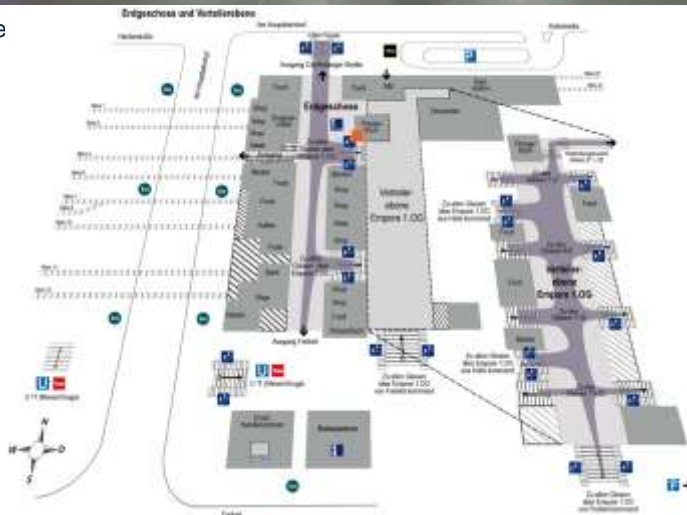

Essen Hbf. Aktionsfläche

■ Frequenzströme

- Standort-Nr. 1340354, Empfangshalle, links neben Rolltreppe
- Format: 200 cm x 400 cm, 8,0 m²
- Preis (zzgl. MwSt.):
 - Media:
 - Flächenbedarf
 - ≤ 5,0 m², bis 2 Promoter: 880,00 €/Tag
 - > 5,0 m², bis 4 Promoter: 1.290,00 €/Tag
 - Sales Promotion:
 - Werbeaufbau inkl. Verkauf von Produkten/ Dienstleistungen, Abschluss von Verträgen/ Abonnements) – Preis siehe Mediadatenblatt
- Leistung:
 - Bahnhofskuster: Top Bahnhof
 - Tagesfrequenz Bahnhof: 170.000
 - Kontaktchancen am Standort*: 30.000-69.999

Essen Hbf. Aktionsfläche

■ Frequenzströme

- Standort-Nr. 1340354, Empfangshalle, links neben Rolltreppe
- Infrastruktur:
 - Stromanschluss: ja
 - Wasseranschluss: nein
 - Internet: WLAN Hotspot im Bahnhof (über Telekom)
 - Untergrund: Fliesen
 - Belastbarkeit: k.A.
 - Höhenbeschränkung: k.A.
- umliegende Dienstleistungen/Geschäfte: DB Information, Presse und Buch, DM Drogeriemarkt, Blumen, McDonalds