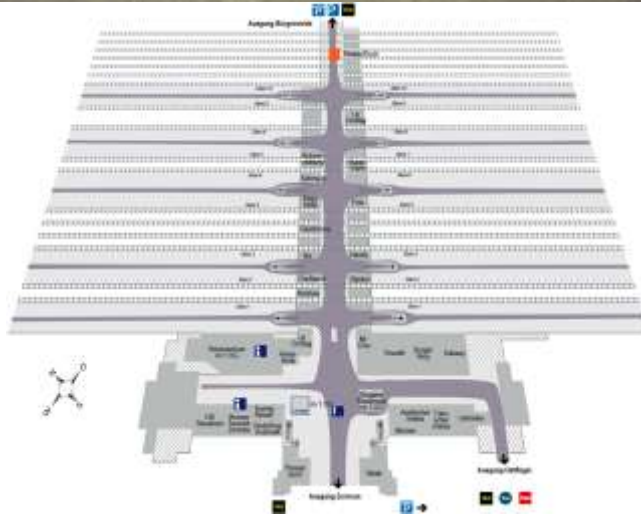

Bremen Hbf. Aktionsfläche

■ Frequenzströme

- Standort-Nr. 750368, Passage zu den Bahnsteigen, gegenüber Mieteinheit Buchhandlung, links
- Format: 200 cm x 400 cm, 8,0 m²
- Preis (zzgl. MwSt.):
 - Media:
Flächenbedarf
≤ 5,0 m², bis 2 Promoter: 680,00 €/Tag
> 5,0 m², bis 4 Promoter: 950,00 €/Tag
 - Sales Promotion:
Werbeaufbau inkl. Verkauf von Produkten/ Dienstleistungen, Abschluss von Verträgen/ Abonnements) – Preis siehe Mediadatenblatt
- Leistung:
 - Bahnhofskuster: Top Bahnhof
 - Tagesfrequenz Bahnhof: 120.000
 - Kontaktchancen am Standort*: < 30.000

Bremen Hbf. Aktionsfläche

Frequenzströme

- Standort-Nr. 750368, Passage zu den Bahnsteigen, gegenüber Mieteinheit Buchhandlung, links
- Infrastruktur:
 - Stromanschluss: ja (230V)
 - Wasseranschluss: nein
 - Internet: nein
 - Untergrund: Fliesen
 - Belastbarkeit: k.A.
 - Höhenbeschränkung: 2,40 m (Lampe)
2,60 m (Decke)
- Zusatzinformationen:
 - die Fläche kann mit Standort Nr. 750367 (Passage zu den Bahnsteigen, gegenüber Mieteinheit Buchhandlung, links) zusammengelegt werden
- umliegende Dienstleistungen/Geschäfte: press and books