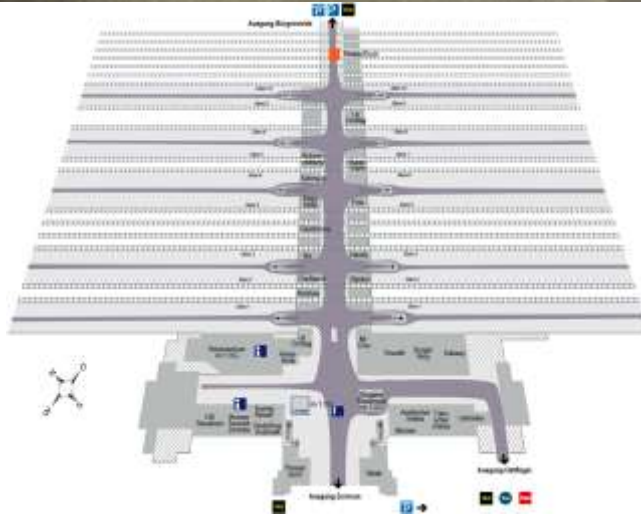

Bremen Hbf. Aktionsfläche

■ Frequenzströme

- Standort-Nr. 750368, Passage zu den Bahnsteigen, gegenüber Mieteinheit Buchhandlung, links
- Format: 200 cm x 400 cm, 8,0 m²
- Preis (zzgl. MwSt.):
 - Media:
Flächenbedarf
≤ 5,0 m², bis 2 Promoter: 680,00 €/Tag
> 5,0 m², bis 4 Promoter: 950,00 €/Tag
 - Sales Promotion:
Werbeaufbau inkl. Verkauf von Produkten/ Dienstleistungen, Abschluss von Verträgen/ Abonnements) – Preis siehe Mediadatenblatt
- Leistung:
 - Bahnhofskuster: Top Bahnhof
 - Tagesfrequenz Bahnhof: 120.000
 - Kontaktchancen am Standort*: < 30.000

Bremen Hbf. Aktionsfläche

Frequenzströme

- Standort-Nr. 750368, Passage zu den Bahnsteigen, gegenüber Mieteinheit Buchhandlung, links
- Infrastruktur:
 - Stromanschluss: ja (230V)
 - Wasseranschluss: nein
 - Internet: nein
 - Untergrund: Fliesen
 - Belastbarkeit: k.A.
 - Höhenbeschränkung: 2,40 m (Lampe)
2,60 m (Decke)
- Zusatzinformationen:
 - die Fläche kann mit Standort Nr. 750367 (Passage zu den Bahnsteigen, gegenüber Mieteinheit Buchhandlung, links) zusammengelegt werden
- umliegende Dienstleistungen/Geschäfte: press and books