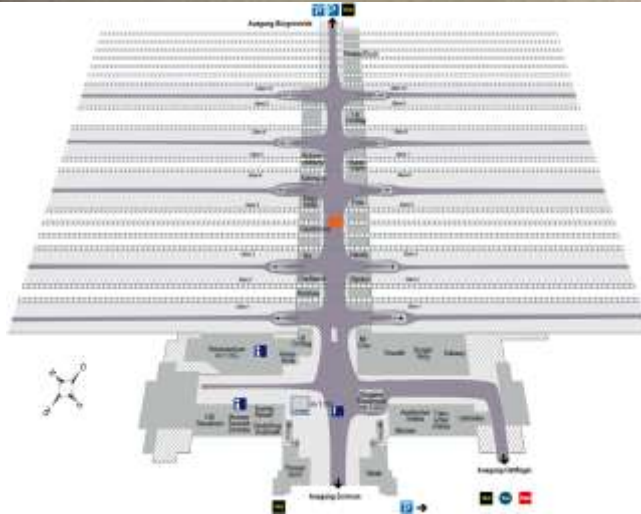

Bremen Hbf. Aktionsfläche

■ Frequenzströme

- Standort-Nr. 750367, Passage zu den Bahnsteigen, gegenüber Mieteinheit Buchhandlung
- Format: 200 cm x 400 cm, 8,0 m²
- Preis (zzgl. MwSt.):
 - Media:
Flächenbedarf
≤ 5,0 m², bis 2 Promoter: 680,00 €/Tag
> 5,0 m², bis 4 Promoter: 950,00 €/Tag
 - Sales Promotion:
Werbeaufbau inkl. Verkauf von Produkten/ Dienstleistungen, Abschluss von Verträgen/ Abonnements) – Preis siehe Mediadatenblatt
- Leistung:
 - Bahnhofskuster: Top Bahnhof
 - Tagesfrequenz Bahnhof: 120.000
 - Kontaktchancen am Standort*: < 30.000

Bremen Hbf. Aktionsfläche

Frequenzströme

- Standort-Nr. 750367, Passage zu den Bahnsteigen, gegenüber Mieteinheit Buchhandlung
- Infrastruktur:
 - Stromanschluss: ja (230V)
 - Wasseranschluss: nein
 - Internet: nein
 - Untergrund: Fliesen
 - Belastbarkeit: k.A.
 - Höhenbeschränkung: 2,40 m (Lampe)
2,60 m (Decke)
- Zusatzinformationen:
 - die Fläche kann mit Standort Nr. 750368 (Passage zu den Bahnsteigen, gegenüber Mieteinheit Buchhandlung, links) zusammengelegt werden
- umliegende Dienstleistungen/Geschäfte: press and books