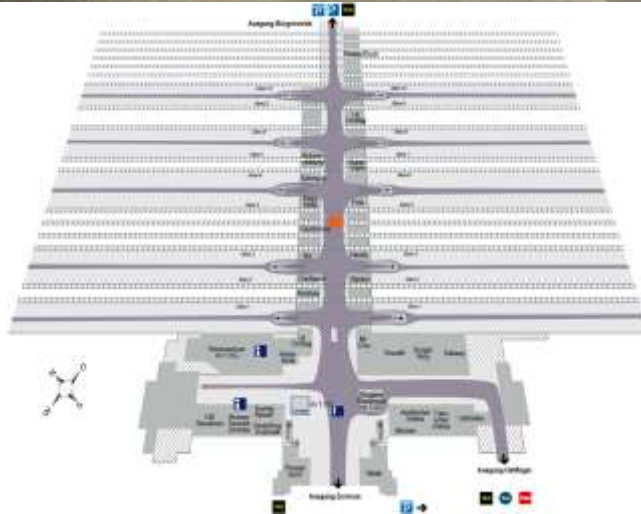

Bremen Hbf. Aktionsfläche

■ Frequenzströme

- Standort-Nr. 750367, Passage zu den Bahnsteigen, gegenüber Mieteinheit Buchhandlung
- Format: 200 cm x 400 cm, 8,0 m²
- Preis (zzgl. MwSt.):
 - Media:
Flächenbedarf
≤ 5,0 m², bis 2 Promoter: 680,00 €/Tag
> 5,0 m², bis 4 Promoter: 950,00 €/Tag
 - Sales Promotion:
Werbeaufbau inkl. Verkauf von Produkten/ Dienstleistungen, Abschluss von Verträgen/ Abonnements) – Preis siehe Mediadatenblatt
- Leistung:
 - Bahnhofskuster: Top Bahnhof
 - Tagesfrequenz Bahnhof: 120.000
 - Kontaktchancen am Standort*: < 30.000

Bremen Hbf. Aktionsfläche

Frequenzströme

- Standort-Nr. 750367, Passage zu den Bahnsteigen, gegenüber Mieteinheit Buchhandlung
- Infrastruktur:
 - Stromanschluss: ja (230V)
 - Wasseranschluss: nein
 - Internet: nein
 - Untergrund: Fliesen
 - Belastbarkeit: k.A.
 - Höhenbeschränkung: 2,40 m (Lampe)
2,60 m (Decke)
- Zusatzinformationen:
 - die Fläche kann mit Standort Nr. 750368 (Passage zu den Bahnsteigen, gegenüber Mieteinheit Buchhandlung, links) zusammengelegt werden
- umliegende Dienstleistungen/Geschäfte: press and books