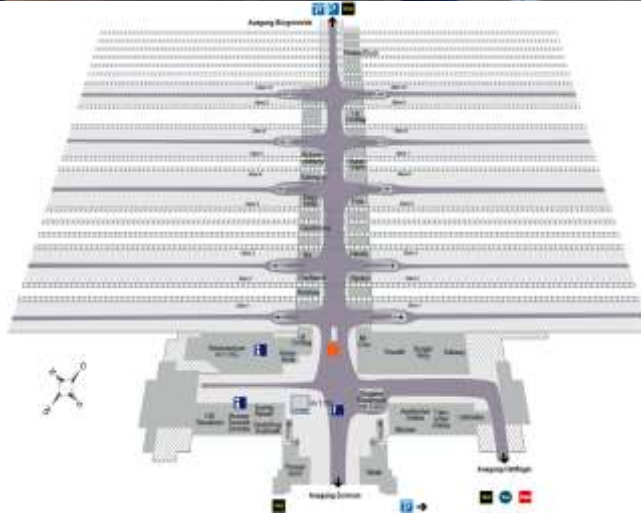

Bremen Hbf. Aktionsfläche

Frequenzströme

- Standort-Nr. 750375, Zwischen Warteanlage und Bahnsteigpassage
- Format: 200 cm x 200 cm, 4,0 m²
- Preis (zzgl. MwSt.):
 - Media:
Flächenbedarf
≤ 5,0 m², bis 2 Promoter: 980,00 €/Tag
 - Sales Promotion:
Werbeaufbau inkl. Verkauf von Produkten/
Dienstleistungen, Abschluss von Verträgen/
Abonnements) – Preis siehe Mediadatenblatt
- Leistung:
 - Bahnhofskluster: Top Bahnhof
 - Tagesfrequenz Bahnhof: 120.000
 - Kontaktchancen am Standort*: ≥ 70.000

Bremen Hbf. Aktionsfläche

Frequenzströme

- Standort-Nr. 750375, Zwischen Warteanlage und Bahnsteigpassage
- Infrastruktur:
 - Stromanschluss: ja (230V)
 - Wasseranschluss: nein
 - Internet: WLAN-Hotspot im Bahnhof (über Telekom)
 - Untergrund: Fliesen
 - Belastbarkeit: k.A.
 - Höhenbeschränkung: 2,5 m
- Zusatzinformationen:
 - Türmaße: B 1,95 m x H 2,45 m
- umliegende Dienstleistungen/Geschäfte: Zugzielanzeige, DB Information, Imbiss Mr. Clou, Bäckerei Le Crobag, Reisebank