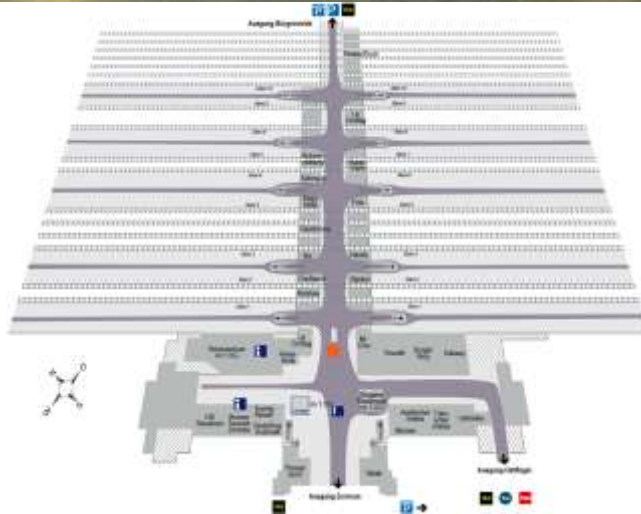

Bremen Hbf. Aktionsfläche

Frequenzströme

- Standort-Nr. 750375, Zwischen Warteanlage und Bahnsteigpassage
- Format: 200 cm x 200 cm, 4,0 m²
- Preis (zzgl. MwSt.):
 - Media:
Flächenbedarf
≤ 5,0 m², bis 2 Promoter: 980,00 €/Tag
 - Sales Promotion:
Werbeaufbau inkl. Verkauf von Produkten/
Dienstleistungen, Abschluss von Verträgen/
Abonnements) – Preis siehe Mediadatenblatt
- Leistung:
 - Bahnhofskluster: Top Bahnhof
 - Tagesfrequenz Bahnhof: 120.000
 - Kontaktchancen am Standort*: ≥ 70.000

Bremen Hbf. Aktionsfläche

Frequenzströme

- Standort-Nr. 750375, Zwischen Warteanlage und Bahnsteigpassage
- Infrastruktur:
 - Stromanschluss: ja (230V)
 - Wasseranschluss: nein
 - Internet: WLAN-Hotspot im Bahnhof (über Telekom)
 - Untergrund: Fliesen
 - Belastbarkeit: k.A.
 - Höhenbeschränkung: 2,5 m
- Zusatzinformationen:
 - Türmaße: B 1,95 m x H 2,45 m
- umliegende Dienstleistungen/Geschäfte: Zugzielanzeige, DB Information, Imbiss Mr. Clou, Bäckerei Le Crobag, Reisebank