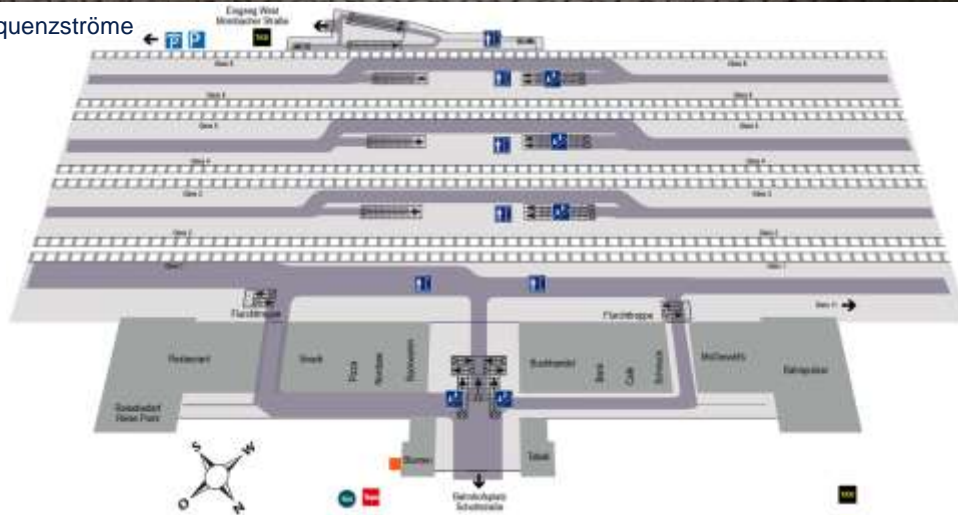

Mainz Hbf. Aktionsfläche

Frequenzströme

- Standort-Nr. 750861, Vorplatz, Höhe Mieteinheit Yorma´s
- Infrastruktur:
 - Stromanschluss: ja (220V)
 - Wasseranschluss: k.A.
 - Internet: WLAN Hotspot im Bahnhof (über Telekom)
 - Untergrund: Verbundpflaster
 - Belastbarkeit: k.A.
 - Höhenbeschränkung: k.A.
- Zusatzinformationen:
 - Notausgangstür neben Yorma´s muss freibleiben
 - Abstand zur Tür mind. 5 Meter
 - die äußere Begrenzungslinie der Fläche ist die Kante rechts/Vorsprung Mauerwerk
- umliegende Dienstleistungen/Geschäfte: Wiener Feinbäckerei, Nordsee, Pizza Hut, Yorma´s