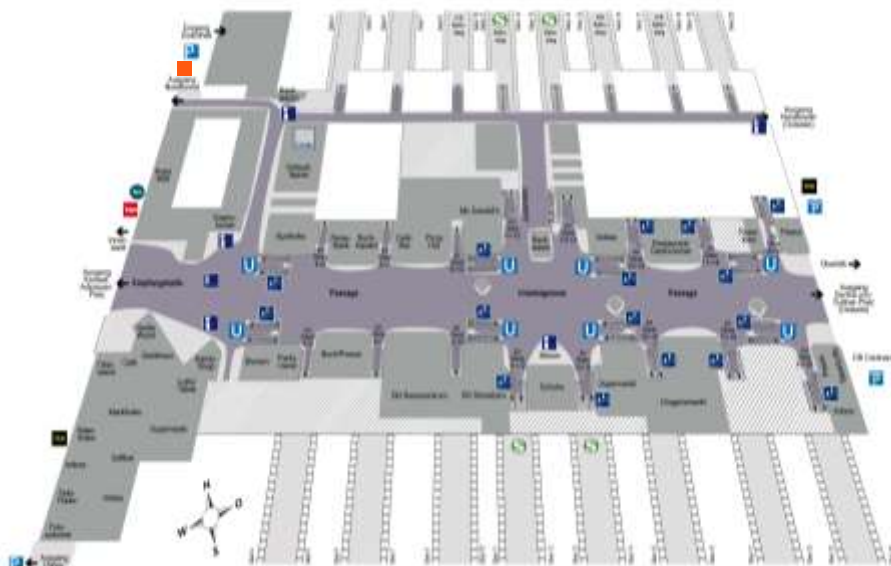

* Der Mediapreis hat Gültigkeit für die Aufstellung von Objekten/Aufbauten mit Einsatz von Promotern ohne Personal- und Objekt-/Aufbaukosten.

** Die Leistungsdaten unterliegen vertraglich geregelten Einschränkungen in der Kommunikation der genauen Frequenzen.