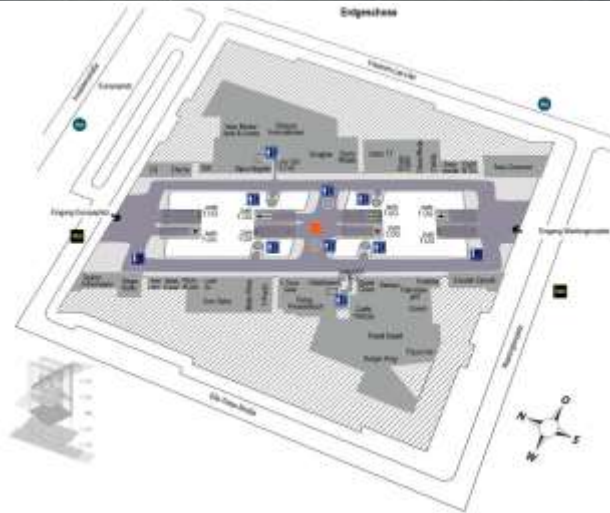

# Berlin Hbf. Eventlocation

■ Frequenzströme

- Standort-Nr. 813820, Ebene 0, Mittelsteg, zentraler Bereich
- Format: 600 cm x 600 cm, 36,0 m<sup>2</sup> (ergänzende Aufbauten nach Detailplanung und Projektfreigabe)
- Preis (Media\*, zzgl. MwSt): 2.900,00 €/Tag
- Sales Promotion:  
Werbeaufbau inkl. Verkauf von Produkten/ Dienstleistungen, Abschluss von Verträgen/ Abonnements) – Preis siehe Mediadatenblatt
- Leistung:
  - Bahnhofskluster: Top Bahnhof
  - Tagesfrequenz Bahnhof: 300.000
  - Kontaktchancen am Standort\*: ≥ 70.000

# Berlin Hbf. Eventlocation

■ Frequenzströme

- Standort-Nr. 813820, Ebene 0, Mittelsteg, zentraler Bereich
- Infrastruktur:
  - Stromanschluss: ja (230V, max. 2 KW; 400V), Kabelbrücken verwenden
  - Wasseranschluss: nein
  - Internet: WLAN Hotspot im Bahnhof (über Telekom)
  - Untergrund: Fliesen (bei Metallunterkonstruktionen Schutzmatte (B1) erforderlich)
  - Belastbarkeit: max. 500kg/m<sup>2</sup>
  - Höhenbeschränkung: flächig: max. 3,0 m
- umliegende Dienstleistungen/Geschäfte: Parfümerie Douglas, Mode Gerry Weber, Presse/Buch

# Berlin Hbf. Eventlocation

■ Frequenzströme

- Standort-Nr. 813820, Ebene 0, Mittelsteg, zentraler Bereich
- Zusatzinformationen:
  - keine Lagermöglichkeit vorhanden - Empfehlung: Nutzung Parkhaus (im Bahnhof, Durchfahrtshöhe 2,0 m)
  - Einsatz von Tensatoren bei Auf- und Abbau zwingend erforderlich
  - Toneinspielungen sind möglich, aber gesondert genehmigungspflichtig
  - nur hochwertige Kampagnen, keine Genehmigung von Gewinnspielen bzw. Verlosung mit dem Ziel der Adressgenerierung
  - es gilt die aktuelle Hausordnung der Deutschen Bahn DB Station & Service
  - Haupteingangsbereich: Lichte Tür Maße B x H: 215 x 235 cm, Überfahrtschutz gegen Beschädigung notwendig
  - Lastenaufzug vorhanden: Maße der Tür B 2,0 m x H 2,24 m x T 1,88 m