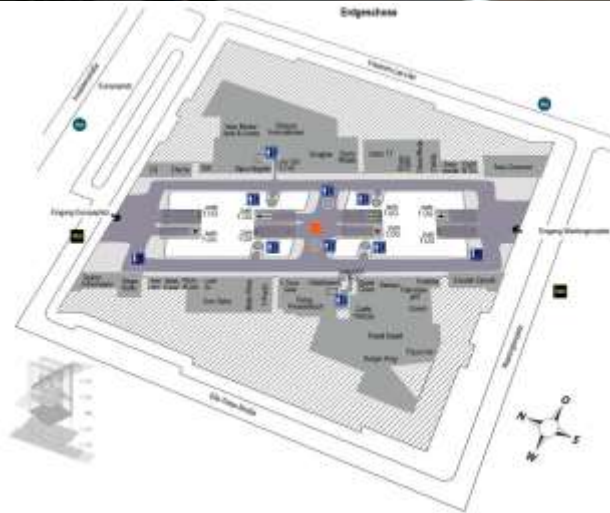

# Berlin Hbf. Eventlocation

■ Frequenzströme

- Standort-Nr. 813820, Ebene 0, Mittelsteg, zentraler Bereich
- Format: 600 cm x 600 cm, 36,0 m<sup>2</sup> (ergänzende Aufbauten nach Detailplanung und Projektfreigabe)
- Preis (Media\*, zzgl. MwSt): 2.900,00 €/Tag
- Sales Promotion:  
Werbeaufbau inkl. Verkauf von Produkten/ Dienstleistungen, Abschluss von Verträgen/ Abonnements) – Preis siehe Mediadatenblatt
- Leistung:
  - Bahnhofskluster: Top Bahnhof
  - Tagesfrequenz Bahnhof: 300.000
  - Kontaktchancen am Standort\*: ≥ 70.000

# Berlin Hbf. Eventlocation

■ Frequenzströme

- Standort-Nr. 813820, Ebene 0, Mittelsteg, zentraler Bereich
- Infrastruktur:
  - Stromanschluss: ja (230V, max. 2 KW; 400V), Kabelbrücken verwenden
  - Wasseranschluss: nein
  - Internet: WLAN Hotspot im Bahnhof (über Telekom)
  - Untergrund: Fliesen (bei Metallunterkonstruktionen Schutzmatte (B1) erforderlich)
  - Belastbarkeit: max. 500kg/m<sup>2</sup>
  - Höhenbeschränkung: flächig: max. 3,0 m
- umliegende Dienstleistungen/Geschäfte: Parfümerie Douglas, Mode Gerry Weber, Presse/Buch

# Berlin Hbf. Eventlocation

■ Frequenzströme

- Standort-Nr. 813820, Ebene 0, Mittelsteg, zentraler Bereich
- Zusatzinformationen:
  - keine Lagermöglichkeit vorhanden - Empfehlung: Nutzung Parkhaus (im Bahnhof, Durchfahrtshöhe 2,0 m)
  - Einsatz von Tensatoren bei Auf- und Abbau zwingend erforderlich
  - Toneinspielungen sind möglich, aber gesondert genehmigungspflichtig
  - nur hochwertige Kampagnen, keine Genehmigung von Gewinnspielen bzw. Verlosung mit dem Ziel der Adressgenerierung
  - es gilt die aktuelle Hausordnung der Deutschen Bahn DB Station & Service
  - Haupteingangsbereich: Lichte Tür Maße B x H: 215 x 235 cm, Überfahrtschutz gegen Beschädigung notwendig
  - Lastenaufzug vorhanden: Maße der Tür B 2,0 m x H 2,24 m x T 1,88 m