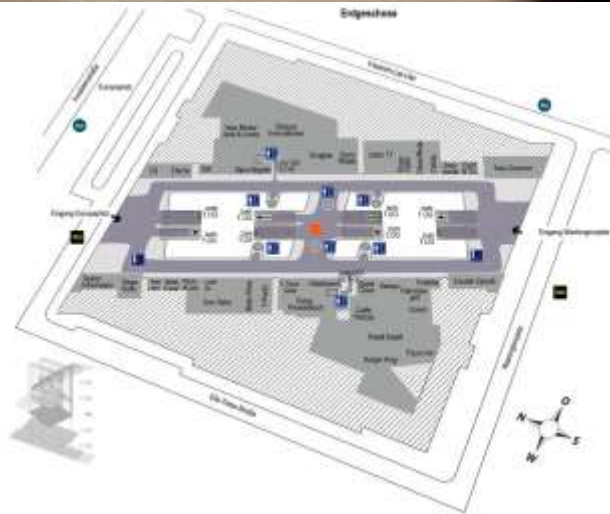

# Berlin Hbf. Eventlocation

■ Frequenzströme

- Standort-Nr. 813820, Ebene 0, Mittelsteg, zentraler Bereich
- Format: 600 cm x 600 cm, 36,0 m<sup>2</sup> (ergänzende Aufbauten nach Detailplanung und Projektfreigabe)
- Preis (Media\*, zzgl. MwSt): 2.900,00 €/Tag
- Sales Promotion:  
Werbeaufbau inkl. Verkauf von Produkten/ Dienstleistungen, Abschluss von Verträgen/ Abonnements) – Preis siehe Mediadatenblatt
- Leistung:
  - Bahnhofskluster: Top Bahnhof
  - Tagesfrequenz Bahnhof: 300.000
  - Kontaktchancen am Standort\*: ≥ 70.000

# Berlin Hbf. Eventlocation

■ Frequenzströme

- Standort-Nr. 813820, Ebene 0, Mittelsteg, zentraler Bereich
- Infrastruktur:
  - Stromanschluss: ja (230V, max. 2 KW; 400V), Kabelbrücken verwenden
  - Wasseranschluss: nein
  - Internet: WLAN Hotspot im Bahnhof (über Telekom)
  - Untergrund: Fliesen (bei Metallunterkonstruktionen Schutzmatte (B1) erforderlich)
  - Belastbarkeit: max. 500kg/m<sup>2</sup>
  - Höhenbeschränkung: flächig: max. 3,0 m
- umliegende Dienstleistungen/Geschäfte: Parfümerie Douglas, Mode Gerry Weber, Presse/Buch

# Berlin Hbf. Eventlocation

■ Frequenzströme

- Standort-Nr. 813820, Ebene 0, Mittelsteg, zentraler Bereich
- Zusatzinformationen:
  - keine Lagermöglichkeit vorhanden - Empfehlung: Nutzung Parkhaus (im Bahnhof, Durchfahrtshöhe 2,0 m)
  - Einsatz von Tensatoren bei Auf- und Abbau zwingend erforderlich
  - Toneinspielungen sind möglich, aber gesondert genehmigungspflichtig
  - nur hochwertige Kampagnen, keine Genehmigung von Gewinnspielen bzw. Verlosung mit dem Ziel der Adressgenerierung
  - es gilt die aktuelle Hausordnung der Deutschen Bahn DB Station & Service
  - Haupteingangsbereich: Lichte Tür Maße B x H: 215 x 235 cm, Überfahrtschutz gegen Beschädigung notwendig
  - Lastenaufzug vorhanden: Maße der Tür B 2,0 m x H 2,24 m x T 1,88 m